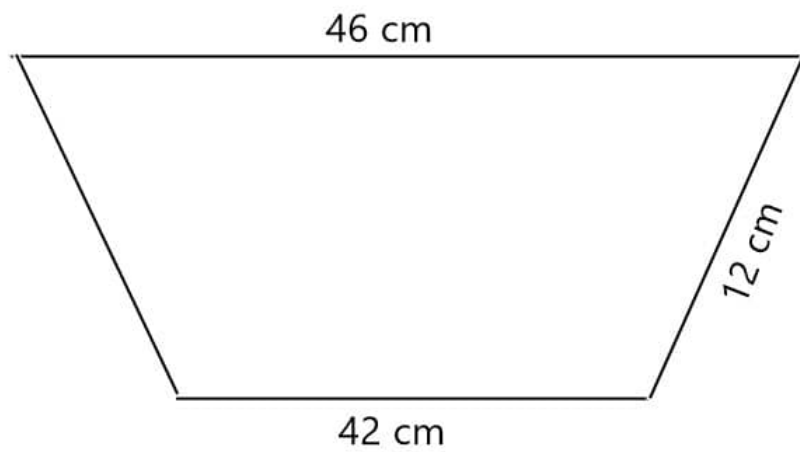

Molde almofada para pipoca

30 cm

(parte superior da almofada)

50 cm

Molde almofada para pipoca

30 cm

50 cm

(parte de baixo da almofada)

* Os moldes não estão em tamanho real

Lateral do balde de pipoca

Lateral do copo

13 cm

160 cm

faixa lateral da almofada

6 cm de diâmetro

10 cm de diâmetro