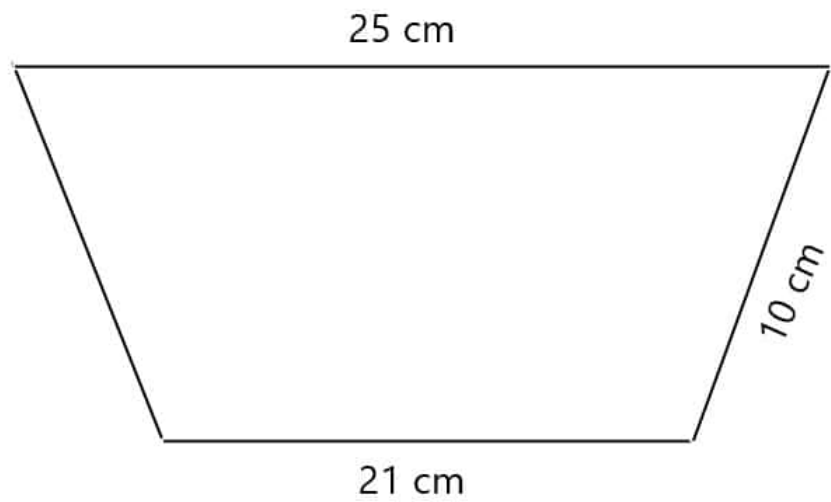

Molde almofada para pipoca

30 cm

(parte superior da almofada)

50 cm

Molde almofada para pipoca

30 cm

50 cm

(parte de baixo da almofada)

* Os moldes não estão em tamanho real

Lateral do balde de pipoca

Lateral do copo

13 cm

160 cm

faixa lateral da almofada

6 cm de diâmetro

10 cm de diâmetro